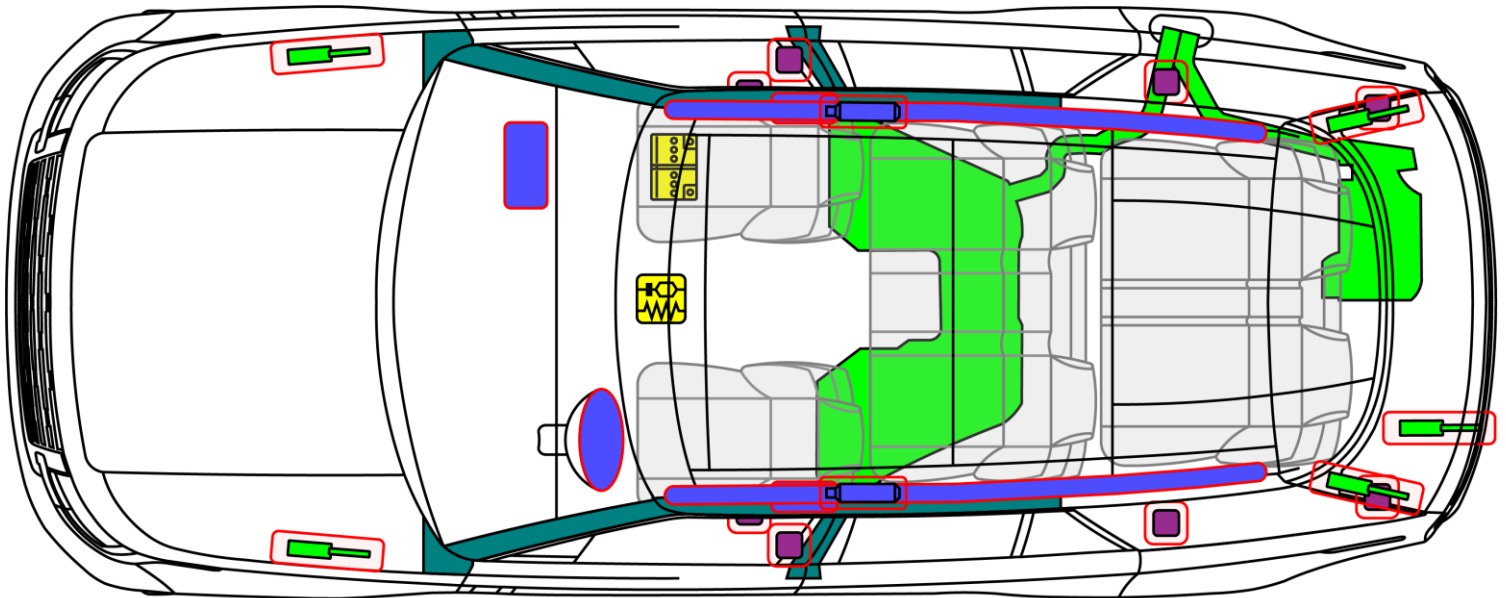

RANGE ROVER

TYP: LK, 2022-

Legende

	Airbag		Karosserie- verstärkung		SRS- Steuergerät
	Gas- generator		Überroll- schutz		12 V Batterie
	Gurt- straffer		Gasdruck- dämpfer		Kraftstoff- tank