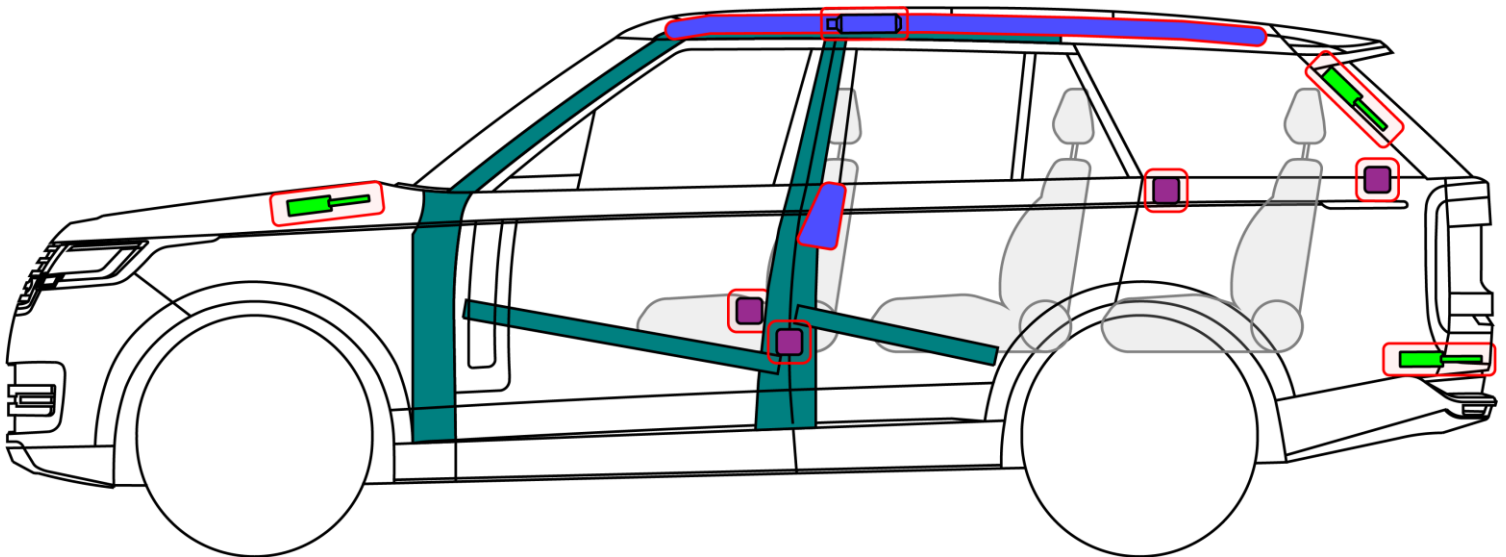

RANGE ROVER

TYP: LK, 2022-

Legende

	Airbag		Karosserie- verstärkung		SRS- Steuergerät
	Gas- generator		Überroll- schutz		12 V Batterie
	Gurt- straffer		Gasdruck- dämpfer		Kraftstoff- tank